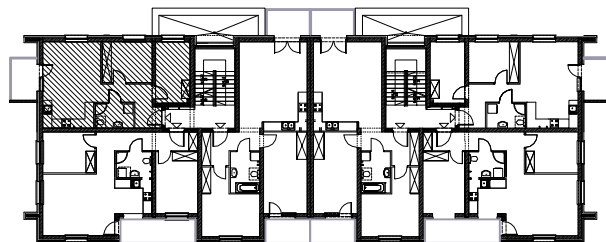

Osiedle:
**"Aleja
lawendowa"**

Pow. użytkowa:
Pow. balkonu:
Lokal 3-pokojowy

50,14m²
4,75m²

opty
development
dom

skala rysunku: 0 1m 4m

Opty - Dom Development Sp. z o.o.
55-093 Kielczów ul. Wilczycka 14
www.alejlawendowa.pl