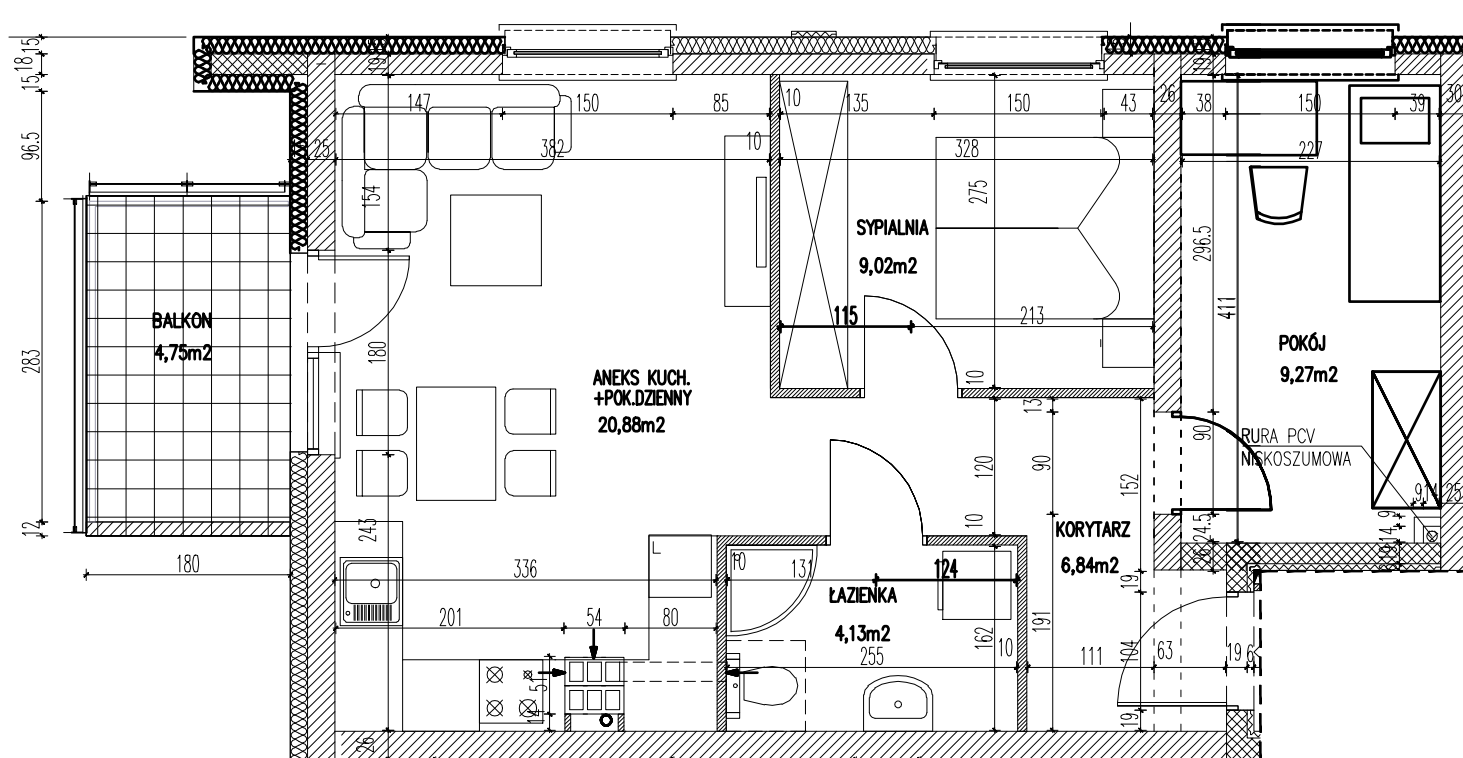

Osiedle:
**"Aleja
lawendowa"**

Pow. użytkowa:
Pow. balkonu:
Lokal 3-pokojowy

50,14m²
4,75m²

opty
development
dom

skala rysunku: 0 1m 4m

Opty - Dom Development Sp. z o.o.
55-093 Kielczów ul. Wilczycka 14
www.alejlawendowa.pl