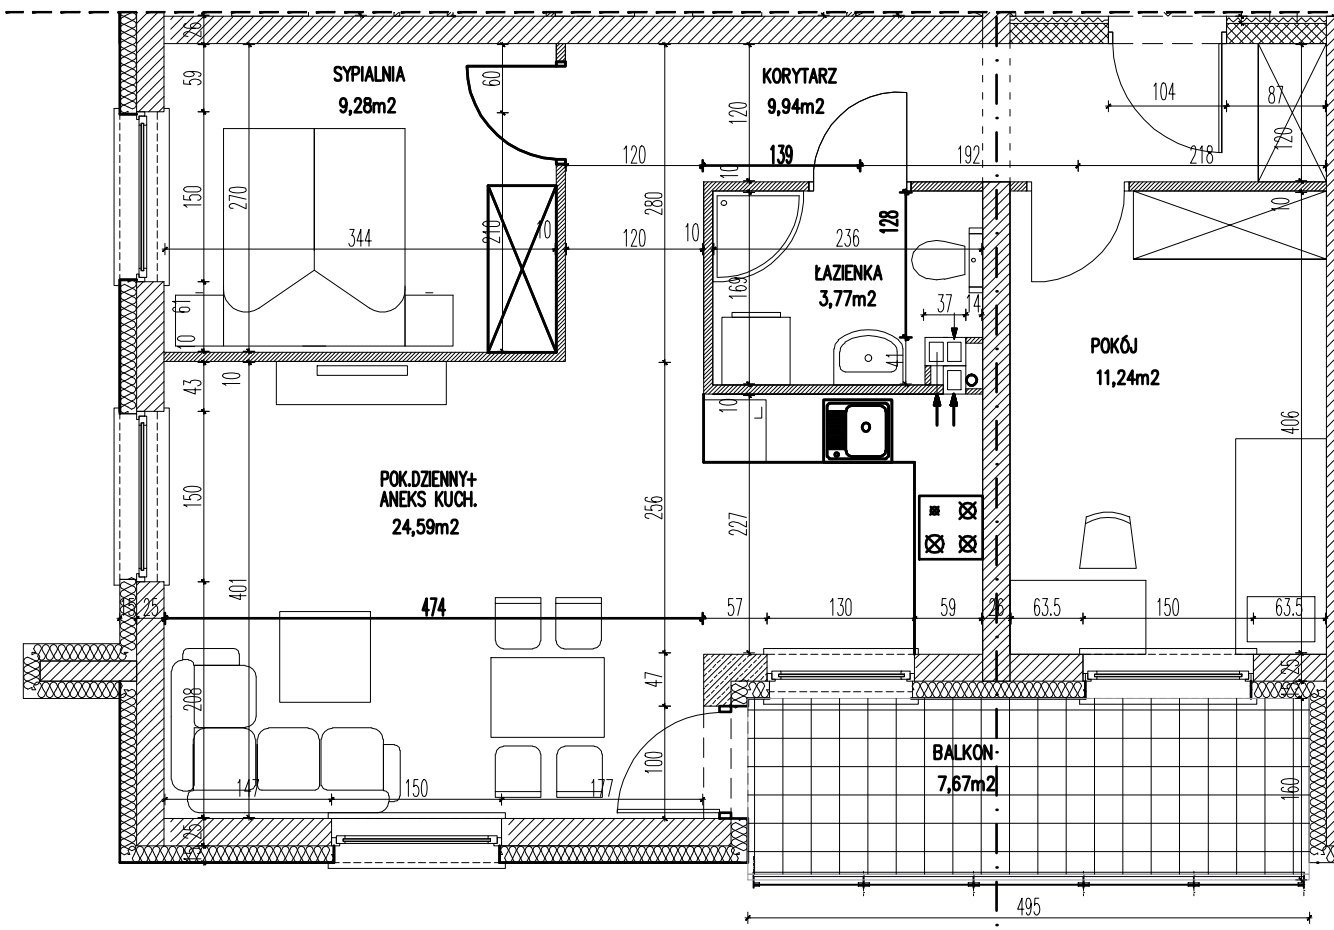

Osiedle:
**"Aleja
lawendowa"**

Pow. użytkowa: 58,82m²
Pow. balkonu: 7,67m²
Lokal 3-pokojowy

opty
development
dom

skala rysunku: 0 1m 4m

Opty - Dom Development Sp. z o.o.
55-093 Kiełczów ul. Wilczycka 14
www.alejlawendowa.pl