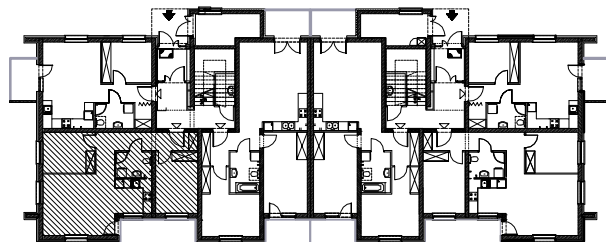

Osiedle:
**"Aleja
lawendowa"**

Pow. użytkowa: 58,82m²
Pow. balkonu: 7,67m²
Lokal 3-pokojowy

opty
development
dom

skala rysunku: 0 1m 4m

Opty - Dom Development Sp. z o.o.
55-093 Kiełczów ul. Wilczycka 14
www.alejlawendowa.pl